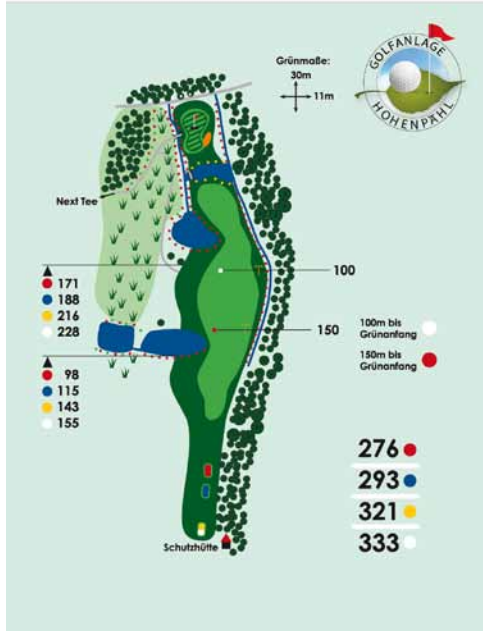

Langer Acker

Loch	Par	HCP
10	5	6

Pfafferstein

Loch	Par	HCP
11	4	14

Elend

Loch	Par	HCP
12	4	12

Schimmelwiese

Loch	Par	HCP
13	4	4

Moorgrund

Loch	Par	HCP
14	4	8

Dreieichen

Loch	Par	HCP
15	3	16

Schwenkgrube

Loch	Par	HCP
16	4	18

Zigeunerwiese

Loch	Par	HCP
17	3	10

Gasteig

Loch	Par	HCP
18	4	2